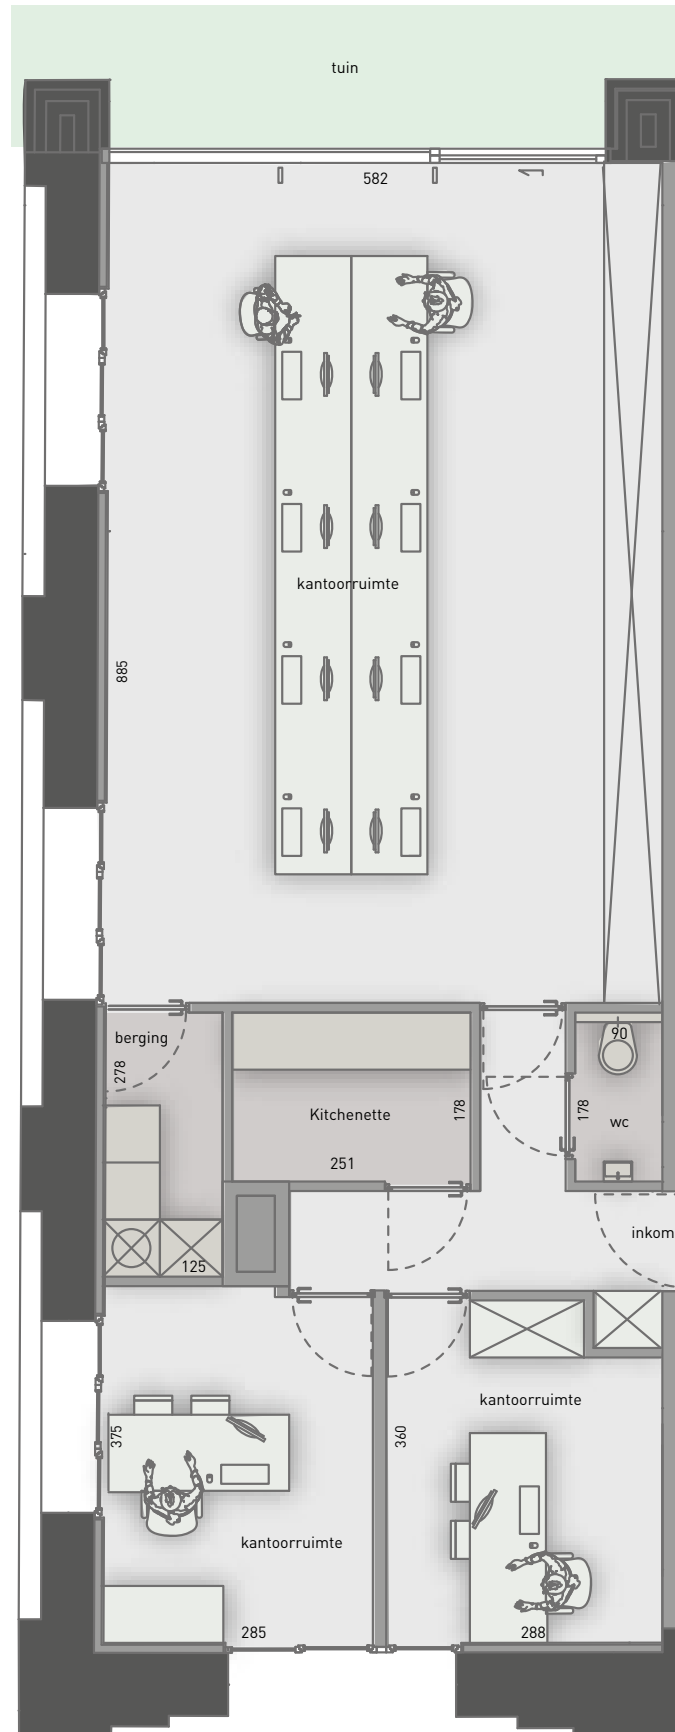

kantoor
gelijkvloers
00.01

109,26 m² | 88,92 m²
OPPERVLAKTE | OPP. TUIN

* Alle afmetingen en planindelingen kunnen verschillen t.o.v. het uitvoeringsdossier. De meubels, toestellen en sfeerbeelden zijn ter illustratie. De vermelde oppervlaktes zijn bruto.